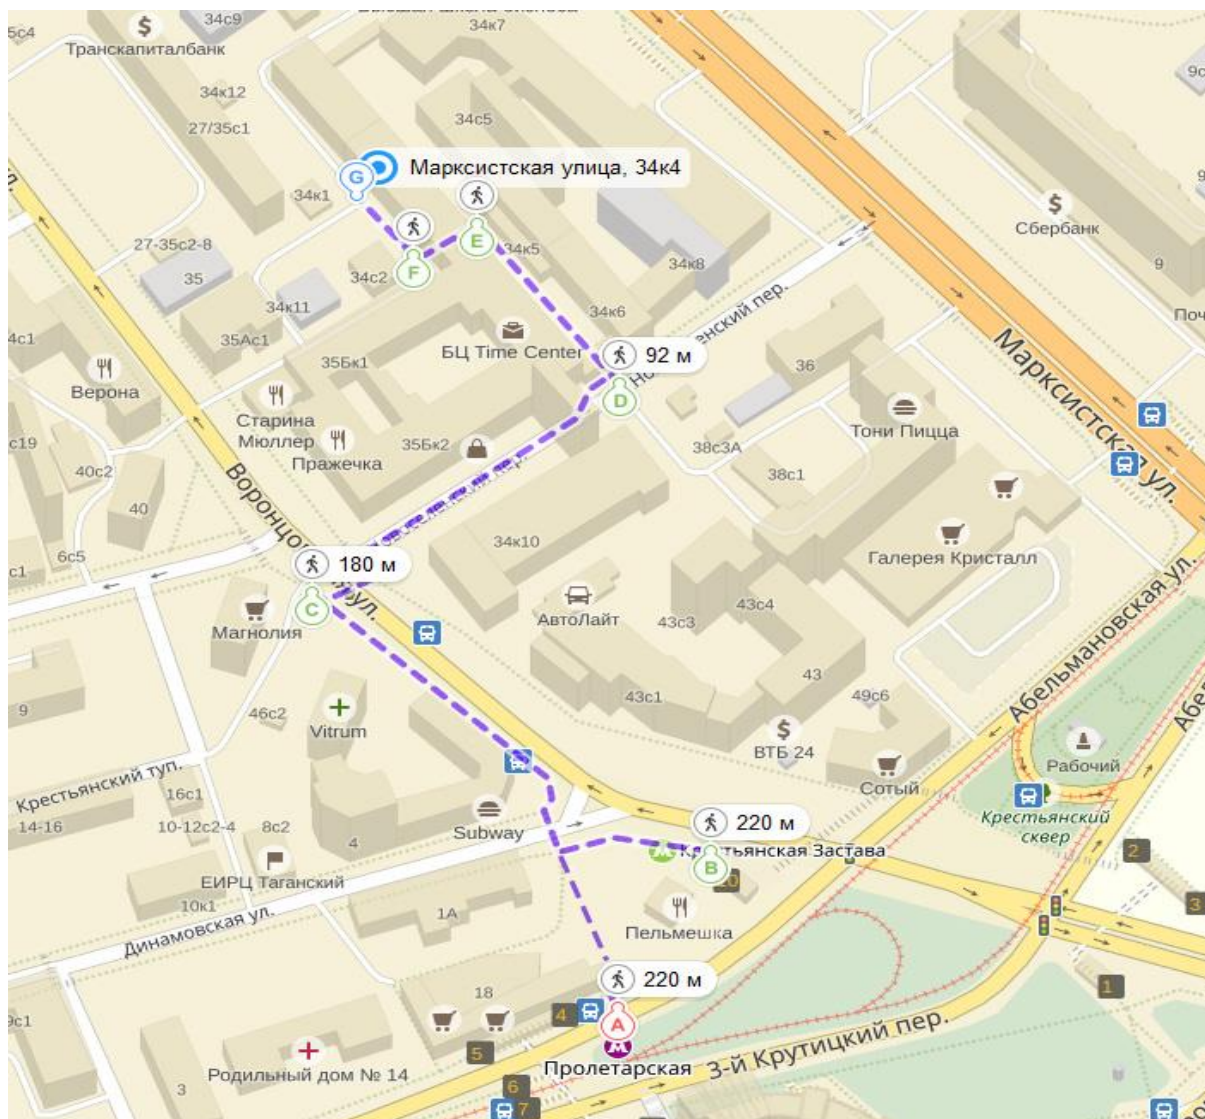

Карта прохода

Как до нас добраться:

Пункт А: Станция метро «Пролетарская». На выходе из метро (последний вагон из центра) повернуть налево. Далее повернуть еще раз налево под акру магазина «Метромаркет».

Пункт В: От станции метро «Крестьянская застава» пройти вдоль улицы Воронцовская до пешеходного перехода и перейти улицу (ориентир: магазин «Магнолия»).

Пункт С: От пешеходного перехода пройти прямо по Новоселенскому переулку. Через 180 метров с левой стороны будет вывеска «Проходная №1» (ориентир: магазин «Еда»). ВНИМАНИЕ: «Проходная №1» находится с правой стороны от входа в БЦ «Time Center».

Пункт D: От проходной пройти прямо вдоль здания и повернуть налево под арку.

Пункт Е: Пройти под аркой и повернуть направо к корпусу 4.

Пункт F: От арки двигаться вдоль корпуса 4 до второго подъезда. Над подъездом надпись: «Лестница Г».

Пункт G: Подняться на четвертый этаж. Офис «Армекс».