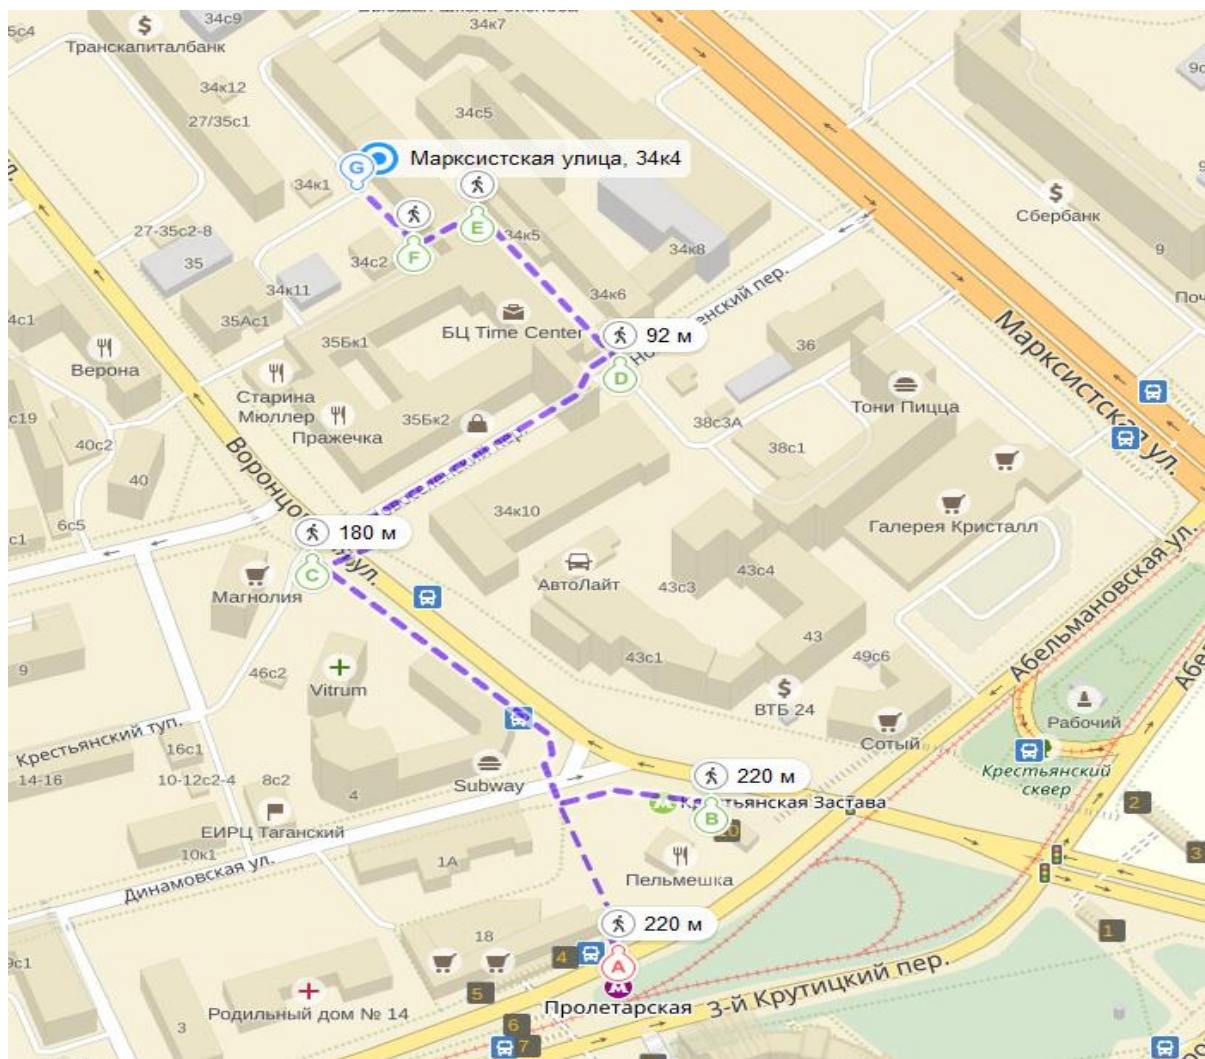

## Карта прохода

### Как до нас добраться:

**Пункт А:** Станция метро «Пролетарская». На выходе из метро (последний вагон из центра) повернуть налево. Далее повернуть еще раз налево под акру магазина «Метромаркет».

**Пункт В:** От станции метро «Крестьянская застава» пройти вдоль улицы Воронцовская до пешеходного перехода и перейти улицу (ориентир: магазин «Магнолия»).

**Пункт С:** От пешеходного перехода пройти прямо по Новоселенскому переулку. Через 180 метров с левой стороны будет вывеска «Деловой центр 1 МЧЗ» (ориентир: магазин «Магнолия»).

**ВНИМАНИЕ:** Проходная "Делового центра 1 МЧЗ" находится с правой стороны от входа в БЦ «Time Center».

**Пункт D:** От проходной пройти прямо вдоль здания и повернуть налево под арку.

**Пункт Е:** Пройти под аркой и повернуть направо к корпусу 4.

**Пункт F:** От арки двигаться вдоль корпуса 4 до второго подъезда. Над подъездом надпись: «Лестница Г».